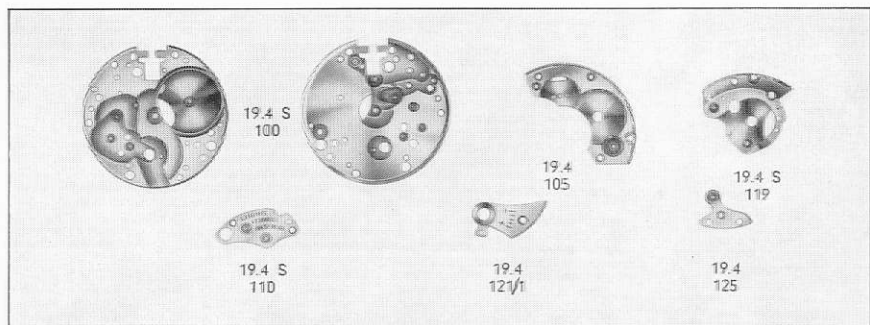

LONGINES

CALIBRE 19.4 S

8 $\frac{3}{4}$ "
Ancre - 17 rubis
Seconde au centre
Ah 19800

8 $\frac{3}{4}$ "
Pallet-fork - 17 jewels
Sweep second
W.p.h. (vibrations per hour) 19800

8 $\frac{3}{4}$ "
Ancora - 17 rubies
Segundera central
Ah (alternaciones horarias) 19800

8 $\frac{3}{4}$ "
Anker - 17 Rubine
Zentrumsekunde
Ah (Halbschwingungen pro Stunde) 19800

8 $\frac{3}{4}$ "
Ancora - 17 rubini
Secondi al centro
Ah (Alternanze orarie) 19800

Calibre de base
Basic caliber
Calibre de base
Grundkaliber
Calibro di base

19.4