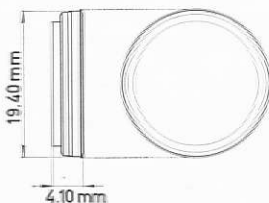

8 $\frac{3}{4}$ "
Ancre - 17 rubis
Seconde au centre
Ah 19800

8 $\frac{3}{4}$ "
Pallet-fork - 17 jewels
Sweep second
W.p.h. (vibrations per hour) 19800

8 $\frac{3}{4}$ "
Ancora - 17 rubies
Segundera central
Ah (alternaciones horarias) 19800

8 $\frac{3}{4}$ "
Anker - 17 Rubine
Zentrumsekunde
Ah (Halbschwingungen pro Stunde) 19800

8 $\frac{3}{4}$ "
Ancora - 17 rubini
Secondi al centro
Ah (Alternanze orarie) 19800

Calibre de base
Basic caliber
Calibre de base
Grundkaliber
Calibro di base

19.4